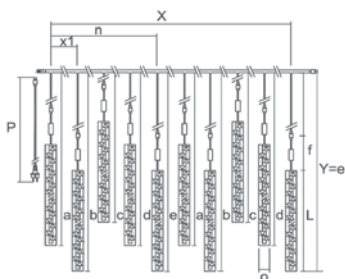

Foto: Covent Garden London (United Kingdom)

Montaje Snow drops en forma de retícula (IBL10BL3)
Muntatge Snow drops en forma de retícula (IBL10BL3)

SNOW DROPS Goteo de luz

Goteig de llum (Color LED)

Ref	Lámpara Làmpada	Y(m)	X(m)	Aislante Aïllament	Lineas Línies	Luces/linea Llums/Línia	Total	Conex. Màx	Intermit.	Pot(W)	int/ext
ibl10wl3	led	100	5,00	goma	5	60	300	3	si	230V/10W ext	
ibl10bl3	led	100	5,00	goma	5	60	300	3	si	230V/10W ext	
ibl06wl3	led	50	5,00	goma	5	30	150	3	si	230V/10W ext	
ibl06bl3	led	50	5,00	goma	5	30	150	3	si	230V/10W ext	
ibl10wl2	led	100	5,00	goma	5	88	440	3	si	230V/10W ext	
ibl10bl2	led	100	5,00	goma	5	88	440	3	si	230V/10W ext	
ibl05wl2	led	50	5,00	goma	5	44	220	3	si	230V/10W ext	
ibl05bl2	led	50	5,00	goma	5	44	220	3	si	230V/10W ext	
ibl10wl	led	100	5,00	pvc	5	30	150	3	si	24V/20,4W ext	
ibl10bl	led	100	5,00	pvc	5	30	150	3	si	24V/20,4W ext	
ibl10rl	led	100	5,00	pvc	5	30	150	3	si	24V/20,4W ext	
ibl10yl	led	100	5,00	pvc	5	30	150	3	si	24V/20,4W ext	
ibl10pl	led	100	5,00	pvc	5	30	150	3	si	24V/20,4W ext	
ibl10gl	led	100	5,00	pvc	5	30	150	3	si	24V/20,4W ext	
ibl05wl	led	50	5,00	pvc	5	20	100	3	si	24V/20,4W ext	
ibl05rl	led	50	5,00	pvc	5	20	100	3	si	24V/20,4W ext	
ibl05yl	led	50	5,00	pvc	5	20	100	3	si	24V/20,4W ext	
ibl05pl	led	50	5,00	pvc	5	20	100	3	si	24V/20,4W ext	
ibl05gl	led	50	5,00	pvc	5	20	100	3	si	24V/20,4W ext	
ibl02wl	led	20	5,00	pvc	5	10	50	3	si	24V/20,4W ext	
ibl02rl	led	20	5,00	pvc	5	10	50	3	si	24V/20,4W ext	
ibl02yl	led	20	5,00	pvc	5	10	50	3	si	24V/20,4W ext	
ibl02pl	led	20	5,00	pvc	5	10	50	3	si	24V/20,4W ext	
ibl02gl	led	20	5,00	pvc	5	10	50	3	si	24V/20,4W ext	