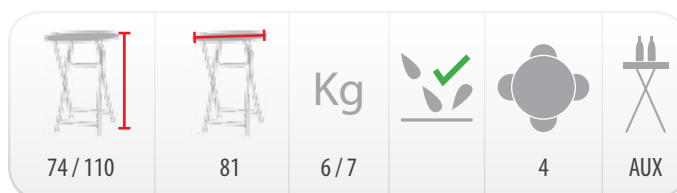

# 115 diam T0115

Mesas plegables redondas de una pieza  
*Taules plegables rodones d'una sola peça*

Carro o contenedor <i>Carro o contenidor</i>	Capacidad (u.) <i>Capacitat (u.)</i>	Peso (Kg) <i>Pes (Kg)</i>	Dimensiones ext (cm) <i>Dimensions ext (cm)</i>
Mixt 2 [ O ]	14	168	150 x 85 x 100
Cont. 20 ft	253	3.542	239 x 590 x 235 (int)
Cont. 40 ft	505	7.070	239 x 1203 x 235 (int)
Cont. 40 HQ	700	9.800	270 x 1203 x 235 (int)
<b>PACKING</b>	<b>1</b>	<b>14</b>	<b>123 x 123 x 5</b>

# 80 diam T0081/T0081-110

Mesitas redondas plegables tipo cocktail  
*Tauletes rodones plegables tipus cocktail*

Carro o contenedor <i>Carro o contenidor</i>	Capacidad (u.) <i>Capacitat (u.)</i>	Peso (Kg) <i>Pes (Kg)</i>	Dimensiones ext (cm) <i>Dimensions ext (cm)</i>
Flexy	25	150	180 x 120 x 100
Cont. 20 ft	345 / 423	2.415 / 3.384	239 x 590 x 235 (int)
Cont. 40 ft	691 / 846	4.837 / 6.768	239 x 1203 x 235 (int)
Cont. 40 HQ	774 / 948	5.418 / 7.584	270 x 1203 x 235 (int)
<b>PACKING</b>	<b>1</b>	<b>7 / 8</b>	<b>140 / 107 x 86 x 6</b>