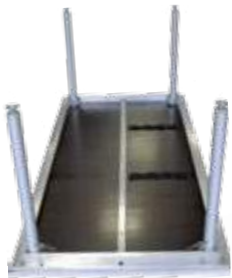

Convierta un escenario en una pista de baile con una inversión mínima

Escenari Pista de ball

Converteixi un escenari en una pista de ball amb una inversió mínima

Montaje flexible

Adaptarse a terrenos irregulares es más fácil gracias a los pies telescópicos.

Muntatge flexible

Adaptar-se a terrenys irregulars és més fàcil gràcies als peus telescòpics

Aluminio y ligereza

Instale más metros en menos tiempo gracias a la ligereza del aluminio y a su sistema de cierre

Alumini i lleugeresa

Instal·li més metres amb menys esforç gràcies a la lleugeresa de l'alumini i al seu sistema de tancaments

Altura fija o regulable

Pies estandar:
Telescópicos de 80 a 140cm
Consulte otros tamaños