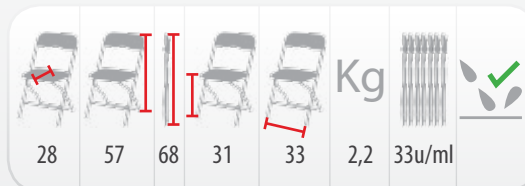

Set Mini TR183H + CP001-mini

Mesas y sillas plegables para niños

Sillas plegables y mesas regulables
a la altura de los más pequeños

Taules i Cadires plegables per a nens

*Cadires plegables i taules regulables
a l'altura dels més petits*

Mini CP001-mini

Sillas plegables para niños

Pequeña pero tan resistente como
la silla intensive para adultos

Cadires plegables per a nens

*Petita però tan resistent com la
cadira Intenive per a adults*

Personalización